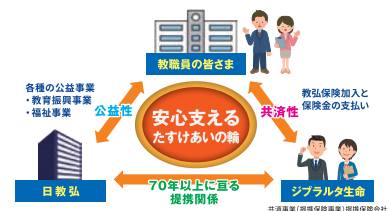

日教弘クラブオフ内の
「先生応援サイト」
バナーを選択

※先生応援サイトのご確認は
日教弘クラブオフのログインが必要です。
ログイン方法は本誌裏表紙をご確認ください。

日教弘とジブラルタ生命は
『明日を担う子どもたち』の
『教育の充実と発展』を支援しています