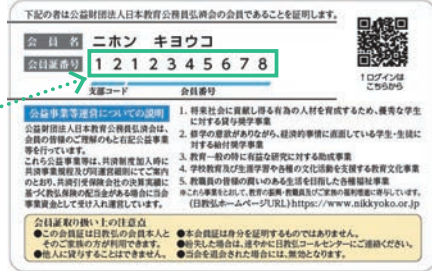

申込NO.7000462

印刷クーポン

画面提示クーポン

【会員特典】

入館料

大人(中学生以上) 平日・土日祝共通

2,200円→2,100円

※シニア(60歳以上)料金と学生料金・小人(3歳~小学生)料金は特典対象外。3歳未満は無料。 ※深夜料金(01:00~05:00)1,650円別途。 ※1枚につき2名様まで利用可能。

日教弘クラブオフご利用方法

STEP 1 >>> 日教弘クラブオフの専用ホームページへアクセス

スマートフォンは
こちら

パソコンはこちら
<https://www.club-off.com/nikkyoko/>

Webサイトでは
抽選で
豪華賞品が当たる
キャンペーンを
実施中!

STEP 2 >>> ログインIDとパスワードを入力しログイン

ログインID

会員証に記載されている
「支部コード(2桁)」+
「会員番号(8桁)」
計10桁の半角数字

初期パスワード

ご自身の生年月日
(半角数字8桁)

※例：2003年4月15日生まれ→20030415
※初回ログイン時にパスワードを
変更いただけます。

▼会員証裏面

アプリストアより アプリをダウンロード(無料)

iPhoneはこちら

Androidはこちら

アプリ起動後、「簡単ログイン」
ボタンを選択し、ログイン!

STEP 3 >>> クラブオフアプリをダウンロード

スマートフォンのWebブラウザで日教弘クラブオフにログインすると、
その後はアプリでご利用いただけます。

ご利用
無料

POINT 1 >>> 近くのクーポンがすぐに見つかる*!

※位置情報利用許可が必要です。

POINT 2 >>> お気に入り登録で自分だけのクーポンリストを作れる!

POINT 3 >>> 最新のお得情報をプッシュ通知でお届け*!

※プッシュ通知利用許可が必要です。